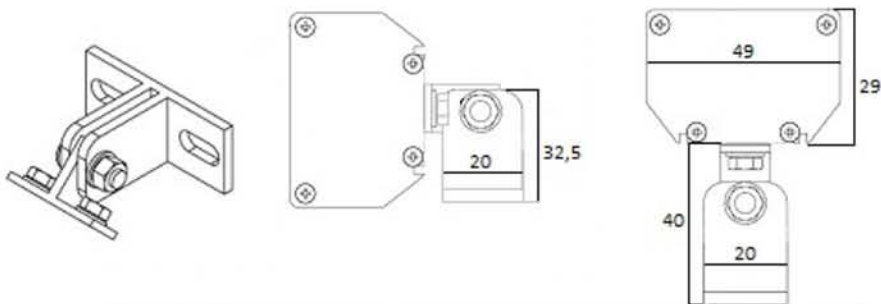

ECOLINELED

Une Réglette équipée de Led avec une infinité de possibilités qui laissera libre cours à votre imagination et à votre esprit de créativité. Compact et efficace, L'EcolineLed est résolument la solution économique.

Luminaire Led intérieur ou extérieur 24V
Profilé en aluminium anodisé (ou peint)
Choix des optiques
Asymétries supplémentaires en option.
Vasque polymère ou verre trempé transparent ou diffusant.
Poids : 1,2kg/ml en IP20 et 1,5kg/ml en extérieur
Livré par défaut en cable de 3m
Alimentation déportée 230-AC/24V DC/ IP67/ 80-120-240 ou 320W
Pilotage possible par 1-10V, Dali, DMX, Easy
Différentes longueurs et ouvertures possibles sur demande
IP44, 54 ou 65, classe III, 850°C, IK 07
Puissance de 12W à 72W en standard.

		L	S	K	P	lm	V	∧
EcolineLed 854- P2	Blanc	300mm	6Led	5400	12W	850Lm	24 V	120°
EcolineLed 840- P2	Blanc	300mm	6Led	4000	12W	840Lm	24 V	120°
EcolineLed 830- P2	Blanc	300mm	6Led	3000	12W	730Lm	24 V	120°
EcolineLed 827- P2	Blanc	300mm	6Led	2700	12W	630Lm	24 V	120°
EcolineLed RVB	RVB	300mm	6Led	RVB	21W	625Lm	24 V	120°
EcolineLed RVBW	RVB +Blanc	420mm	12Led	RVB + W	43W	1250Lm	24 V	120°

Codification : 53 = famille ECOLINELed

3 à 5 = IP

0 à 7 =

Longueur en mm/
Nb LED/ Puissance en W

0 à 7 = teinte °K

0 à 7 = Optique

3 = IP20
4 = IP54
5 = IP65

0 = 320 mm/6 Led/12W
1 = 620 mm/12 Led/24W
2 = 920 mm/18 Led/36W
3 = 1220 mm/24 Led/48W
4 = 1520 mm/36 Led/60W
5 = 1820 mm/48Led/72W
7 = Autre configuration

0 = Blanc chaud 2700
1 = Blanc chaud 3000
2 = Blanc Neutre 4000
3 = Blanc froid 5400
4 = RVB
5 = RVBW
7 = Autre combinaison

0 = 120°
1 = Intensif
2 = Medium
3 = Large
4 = Ovalisant
5 = Asymétrique
7 = Autre