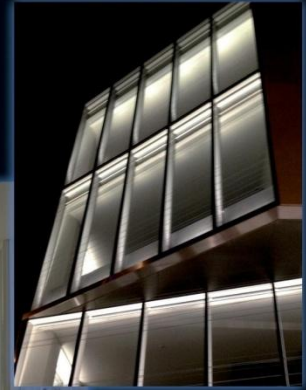

«L'expertise d'Aplyled sur l'optimisation des performances thermiques, optiques et électroniques permet de garantir une durée de vie maximale aux luminaires.»

DES SOLUTIONS ADAPTÉES

Aplyled est votre référent technique pour la concrétisation de vos projets d'éclairage. Suivant le cahier des charges, Aplyled propose la meilleure combinaison de solutions lumineuses répondant aux caractéristiques fonctionnelles, esthétiques et budgétaires recherchées par l'architecte, le maître d'ouvrage, le plasticien lumière et l'installateur.

NOS COMPÉTENCES

– ÉTUDE, DÉVELOPPEMENT ET RÉALISATION –

Notre accompagnement est permanent tout au long de votre projet en France ainsi qu'à l'international.